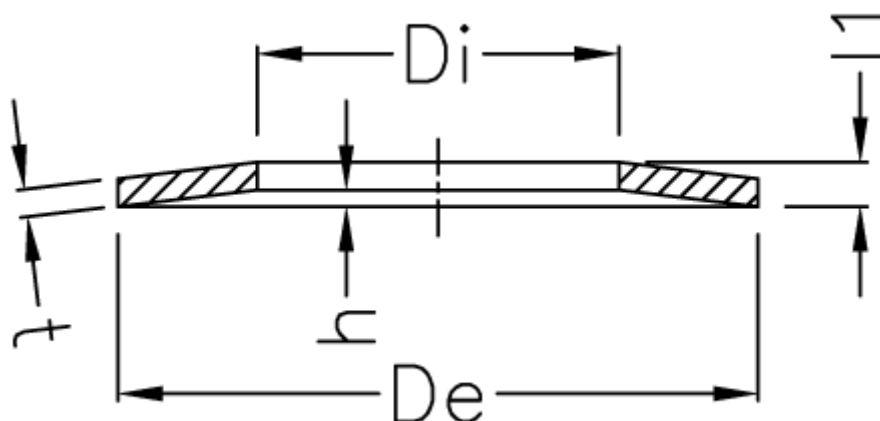

Varenummer: 060101717  
Beskrivelse: Mubea Tallerkenfjeder 16x8,2x0,9

## Mål

De	= 16	Fjedervej $s=0,75h$ mm = 0.262	
Di	= 8.2	Fjedervej $s=1,00h$ mm = 0.35	
Fjederkraft F v/0,25h N	= 362.5	h	= 0.35
Fjederkraft F v/0,50h N	= 697.0	l1	= 1.25
Fjederkraft F v/0,75h N	= 1013.0	t	= 0.90
Fjederkraft F v/1,00h N	= 1319.0	vægt kg/1000	= 1.047
Fjedervej $s=0,25h$ mm	= 0.087		
Fjedervej $s=0,50h$ mm	= 0.175		